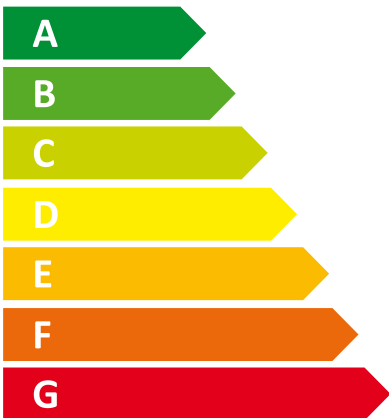

ENERG

енергия · ενεργεια

Y

IJA

IE

IA

I Vaillant

II VGH 220/5 XZU R1

XXL

42 dB

0

kWh/annum

27

GJ/annum