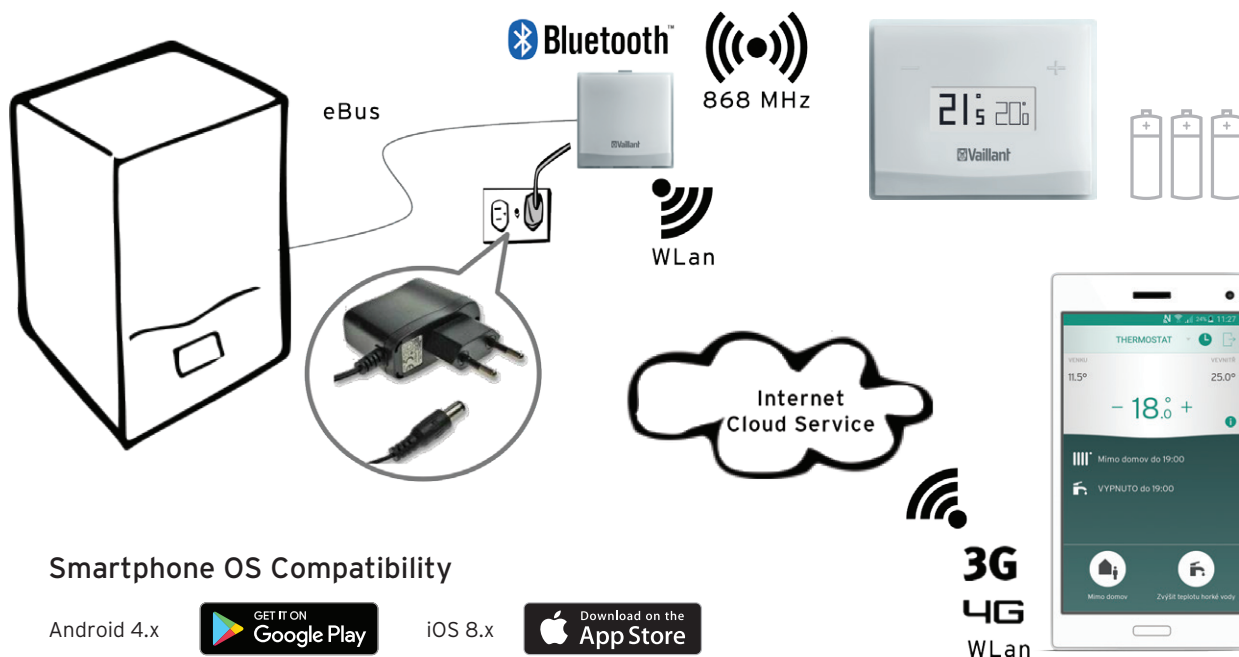

eRELAX

ekvitermní regulace

eRELAX

Ekvitermní regulátor, eBus rozhraní, pro jeden přímý topný okruh a přípravu teplé vody, vzdálená správa topného systému (WIFI připojení), uživatelská aplikace pro zařízení Android nebo Apple.

Obj. č.	Materiálová skupina	Cena v Kč	
		bez DPH	s DPH 21%
0020197222	A	5 490,-	6 643,-

Smartphone OS Compatibility

Android 4.x

iOS 8.x

3G
4G
WLAN